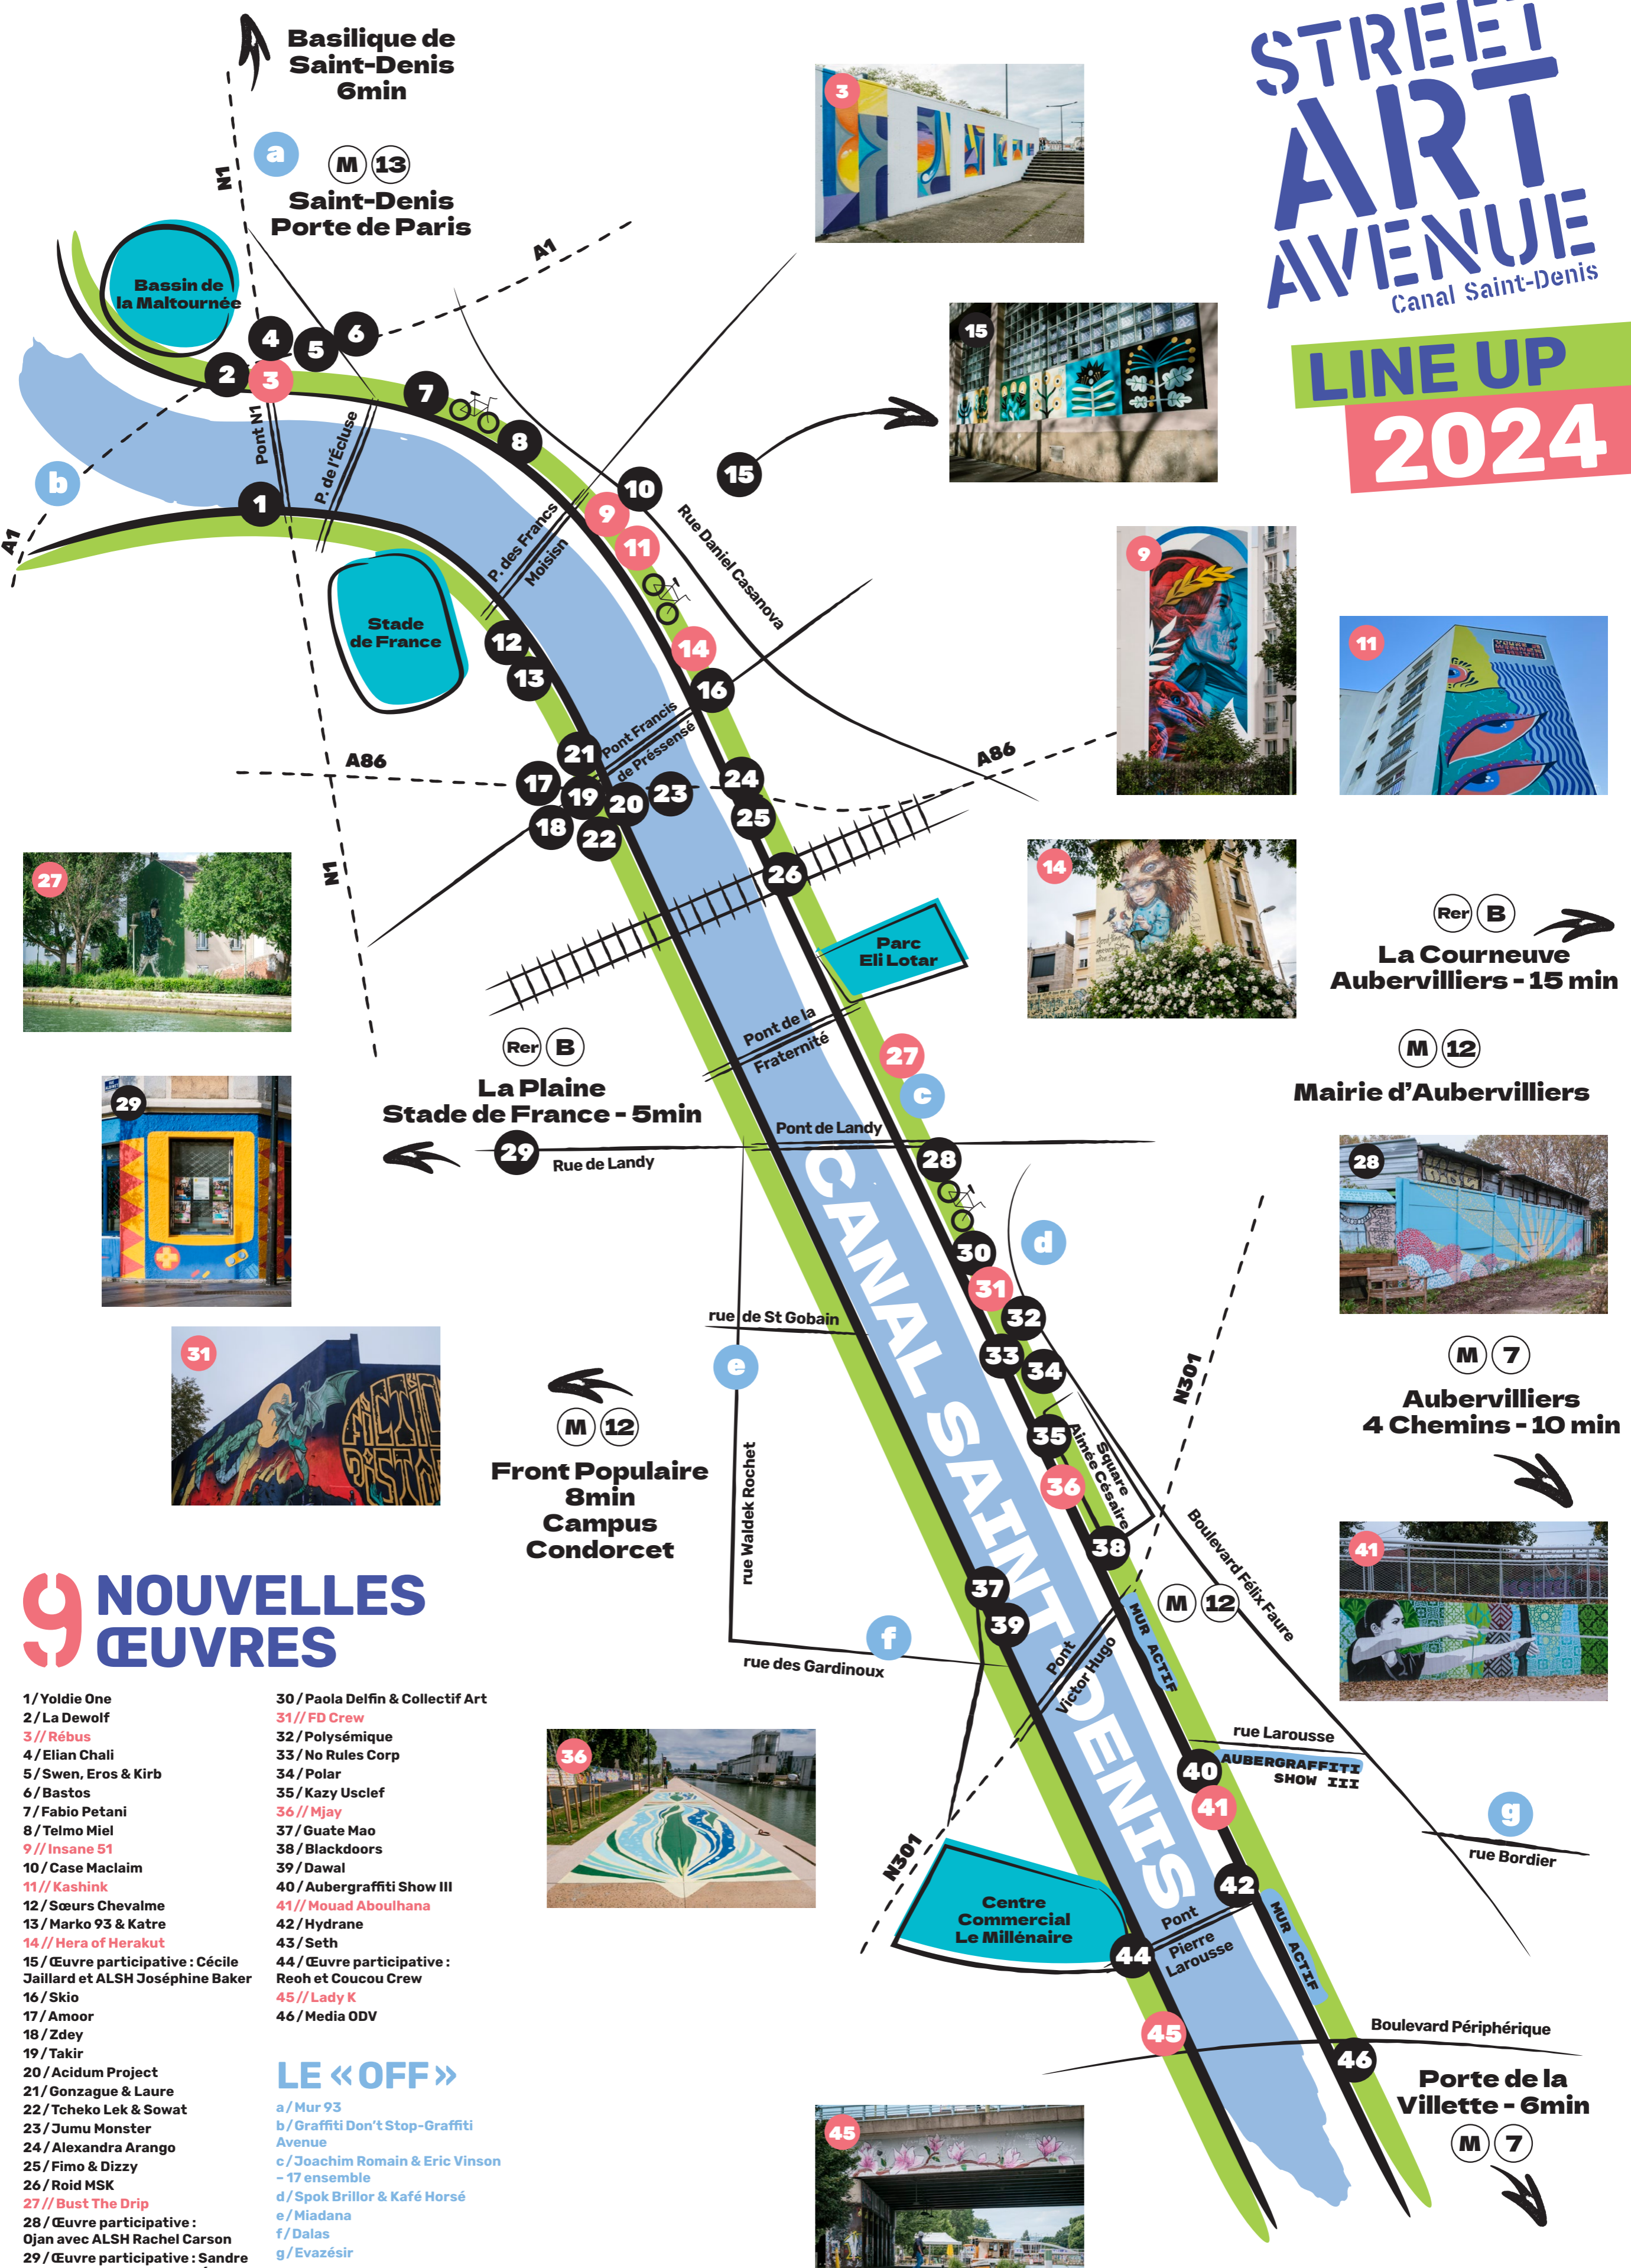

# STREET ART AVENUE

Canal Saint-Denis

## LINE UP 2024

- #### LE « OFF »
- a/ Mur 93
  - b/ Graffiti Don't Stop- Graffiti Avenue
  - c/ Joachim Romain & Eric Vinson - 17 ensemble
  - d/ Spok Brillor & Kafé Horsé
  - e/ Miadana
  - f/ Dalas
  - g/ Evazésir

Rer B  
La Courneuve  
Aubervilliers - 15 min

M 12  
Mairie d'Aubervilliers

M 7  
Aubervilliers  
4 Chemins - 10 min

M 7  
Porte de la  
Villette - 6min

Rer B  
La Plaine  
Stade de France - 5min

Basilique de  
Saint-Denis  
6min